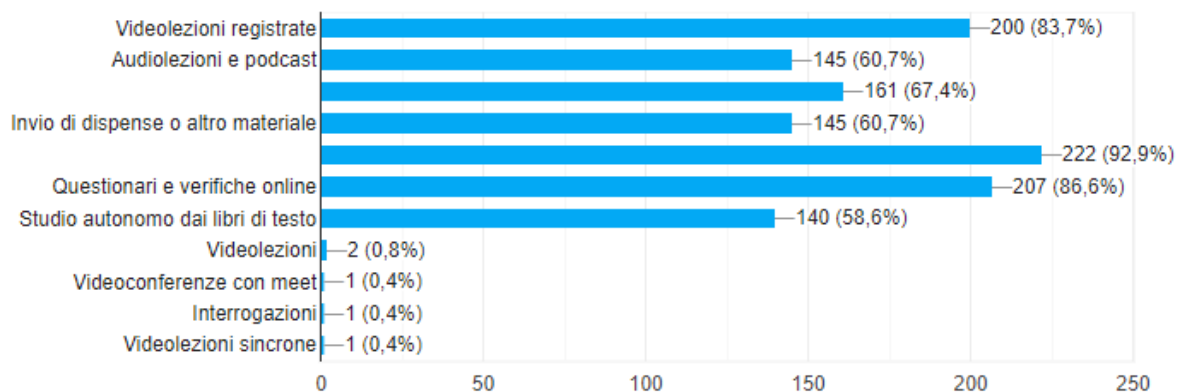

2. A quali di queste modalità ha partecipato (anche più risposte)?

239 risposte