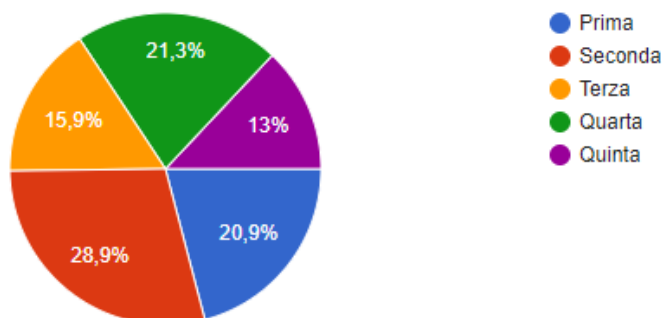

Ministero dell'Istruzione,
dell'Università e della
Ricerca

Liceo CarmineSylos

Classico -Linguistico-ScienzeUmane-Economico Sociale

Piazza C. Sylos, 6 - 70032 Bitonto

Cod. Scuola: BAPC18000X - C.F.: 80022510723 -Tel./fax:080/3751577

email:bapc18000x@istruzione.it - pec:bapc18000x@pec.istruzione.it

web:www.liceosylos.edu.it

Unione Europea
Fondo Sociale Europeo

RISPOSTE MONITORAGGIO SULLA DIDATTICA A DISTANZA GENITORI MAGGIO 2020

1. Quale classe frequenta suo/a figlio/a?

239 risposte